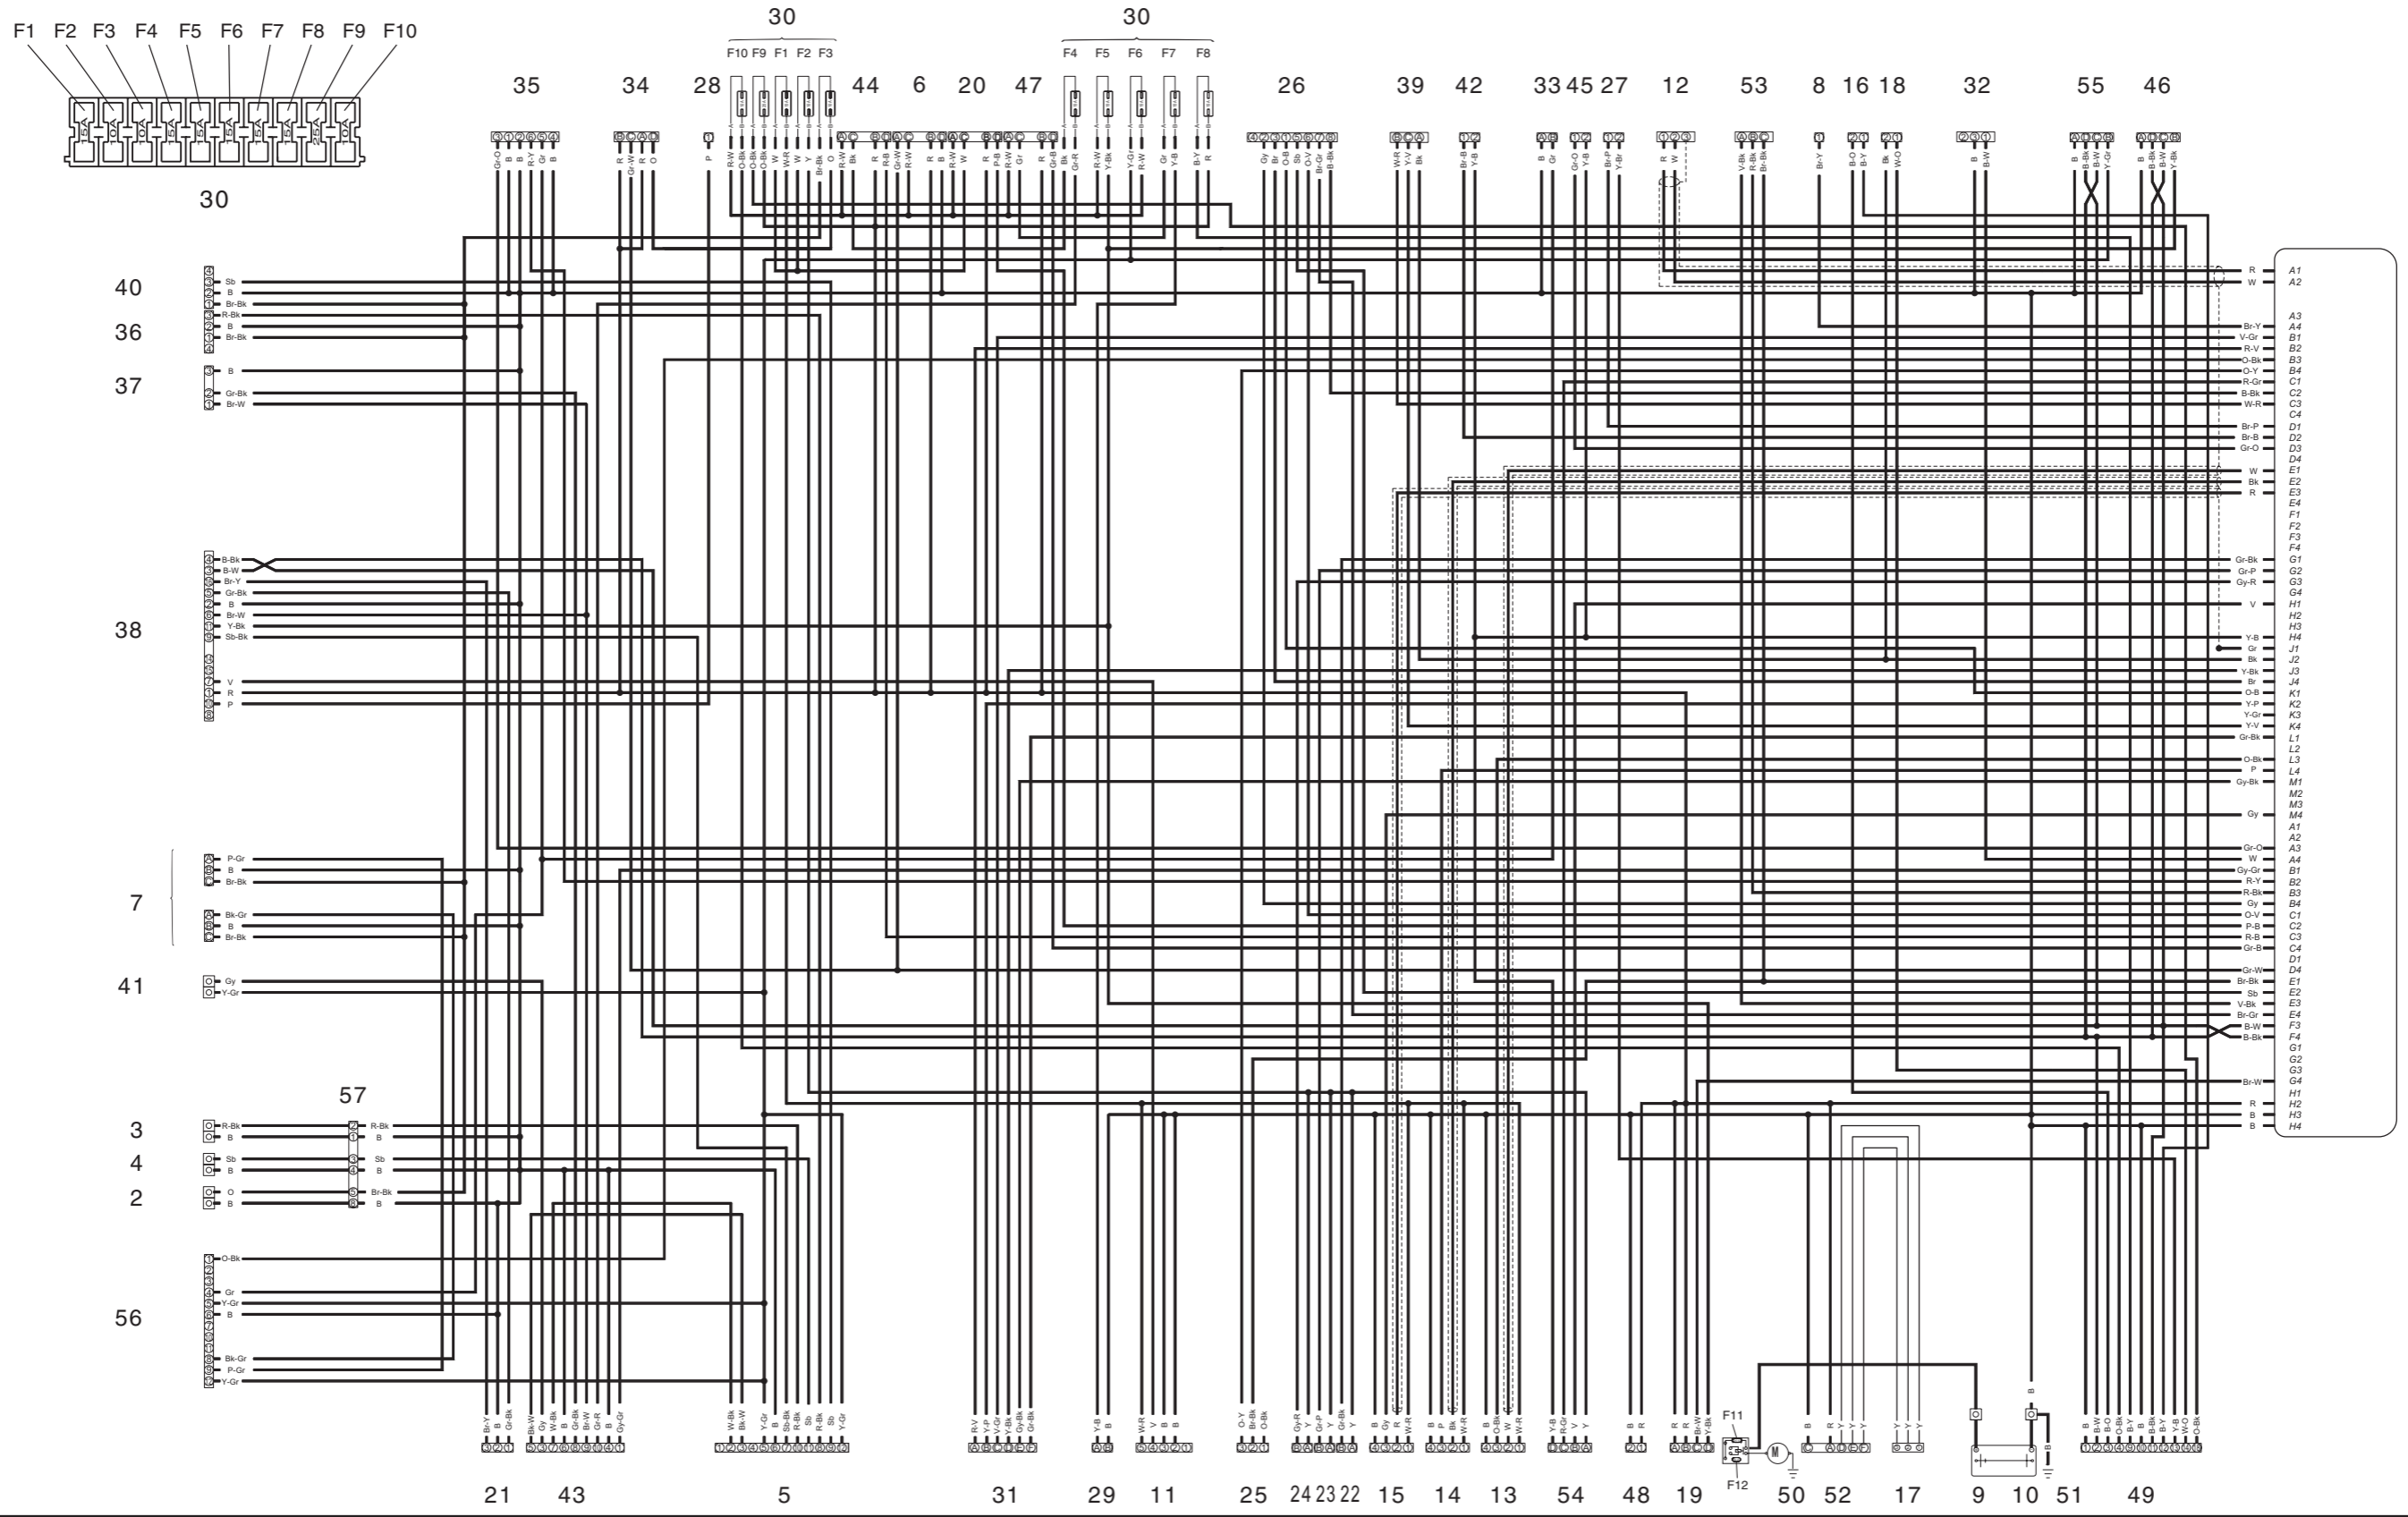

パーツリスト		パーツリスト		パーツリスト		パーツリスト		カラーリスト		ヒューズリスト		
参照番号	部品名	参照番号	部品名	参照番号	部品名	参照番号	部品名	コード	カラー	参照番号	アンペア	適用
1	パワーユニット	17	オルタネーター	32	サイドスタンドスイッチ	46	リニアングルセンサー	R	赤	F1	15A	燃料ポンプ・コイル
2	プレートライト	18	リアスピードセンサー	33	リアブレーキスイッチ	47	ヒーターファンリレー	Y	黄	F2	10A	ラムダセンサー・上部インジェクター・下部インジェクター
3	右側ターンインディケーターステップランプ	19	ソレノイドスターター	34	キースイッチ	48	バッテリー充電	B	青	F3	10A	ポジションライト・ライセンスプレートライト
4	左側ターンインディケーターステップランプ	20	メインリレー	35	セイフティ/フロントブレーキスイッチ	49	ABSユニット	Gr	緑	F4	15A	ハイビーム・ロービーム
5	インターミッテンス	21	SET/OK ボタン	36	右側ターンインディケーターステップランプ	50	スターター	W	白	F5	15A	ソレノイドスターター・フロント/リアスピードセンサー インストルメントパネル・リニアングルセンサー
6	パワーリレー	22-23	インジェクター	37	フロントライト	51	エンジンアース	Bk	黒	F6	15A	インターミッテンス・ホーン・ストップライト
7	ブレーキライト	24	インジェクター	38	インストルメントパネル	52	ボルテージレギュレーター	P	桃	F7	15A	電動ファン
8	ギヤボックススイッチ	25	クイックシフト	39	空気圧センサー	53	アンギュラスイッチ	V	紫	F8	25A	ABS ユニット
9-10	バッテリー	26	スロットルポテンショメーター	40	左側ターンインディケーターステップランプ	54	ラムダセンサー	Sb	空	F9	10A	ABS ユニット
11	ポンプ ローフェューエルプローブ	27	水温センサー (パワーユニット用)	41	ホーン	55	CAN ライン	Gy	灰	F10	10A	ABS ユニット
12	エンジン回転センサー	28	オイルスイッチ	42	温度センサー	56	テールランプコントロール	O	橙	F11	30A	バッテリー充電
13-14	コイル	29	ヒーターファン	43	ライトスイッチ	57	リアライト	Br	茶	F12	30A	バッテリー充電 (予備)
15	コイル	30	フェーズボックス	44	ライトリレー							
16	フロントスピードセンサー	31	電子制御スロットルユニット	45	水温センサー (ファン用)							

コンピカラーは地色 / 模様色になっています。例: Br/Bk